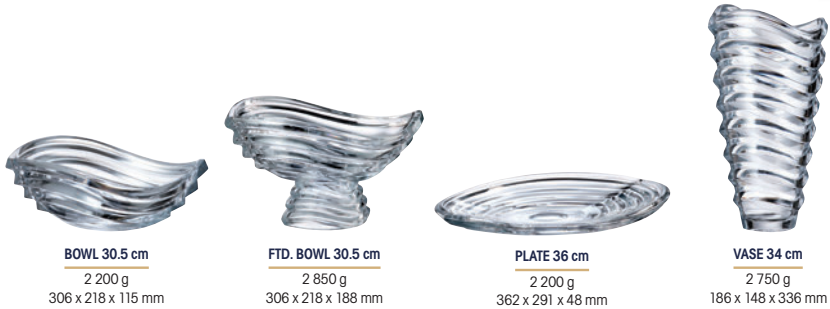

BOWL 29 cm
2 000 g
244 x 244 x 110 mm

collection TRIANGLE >>>

collection
TRIANGLE

Any colour available.
More options you can see on
www.crystalite.org

VASE 30.5 cm
3 300 g
140 x 140 x 304 mm

VASE 33 cm
3 300 g
126 x 126 x 330 mm

BOWL 18 cm
950 g
180 x 180 x 100 mm

BOWL 24.5 cm
2 100 g
245 x 245 x 125 mm

BOWL 30.5 cm
2 150 g
304 x 304 x 100 mm

GIFTWARE

COLOUR

Any colour available.
More options you can see on
www.crystalite.org

BOWL 30.5 cm
2 200 g
306 x 218 x 115 mm

FTD. BOWL 30.5 cm
2 850 g
306 x 218 x 188 mm

PLATE 36 cm
2 200 g
362 x 291 x 48 mm

VASE 34 cm
2 750 g
186 x 148 x 336 mm

BOWL 22 cm
1 300 g
220 x 166 x 116 mm

COV. BOX 22 cm
2 500 g
223 x 167 x 204 mm

BOWL 16.5 cm
700 g
165 x 123 x 96 mm